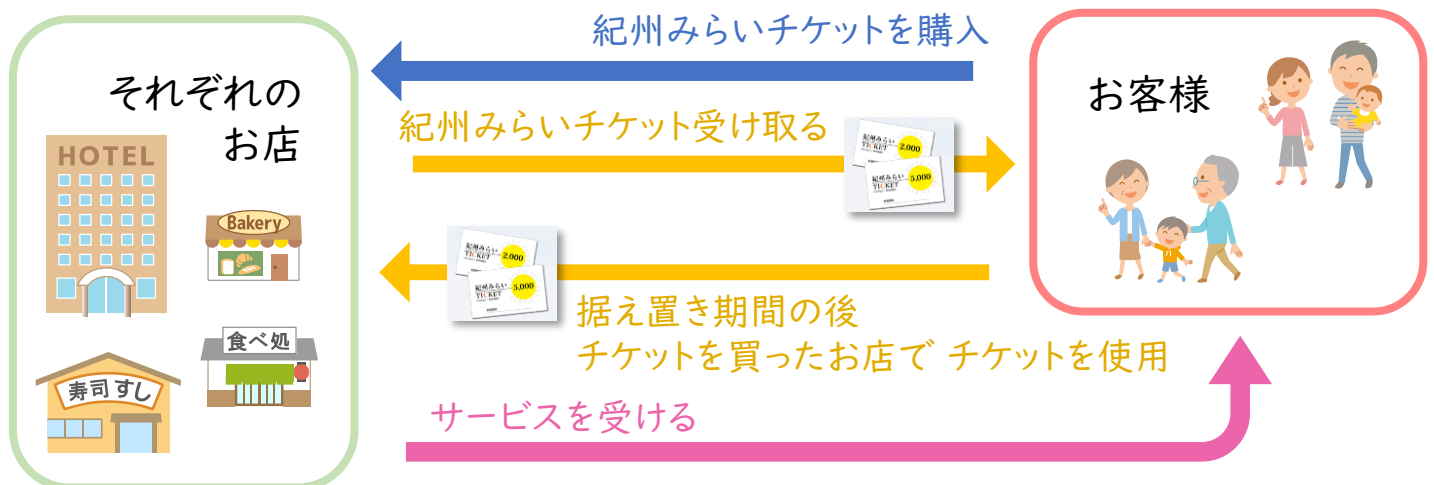

紀州みらいチケット

そんな想いを
「紀州みらいチケット」が繋がります

— チケットの特徴 —

- ◆前払いでチケットを買うシステムです。
- ◆2,000円と5,000円の2種類があります。
- ◆チケットを購入したお店のみで使えます。
- ◆おつりは出ません。
- ◆裏面に店主の捺印がないものは無効です。
- ◆1人1回1枚まで使用可能です。
- ◆各お店により使用できるまでの据え置き期間があります。
- ◆チケットはお店が存在する限り無期限で有効です。
- ◆購入期間の設定はありません。
- ◆プレミアムが一切ない支援型商品券です。